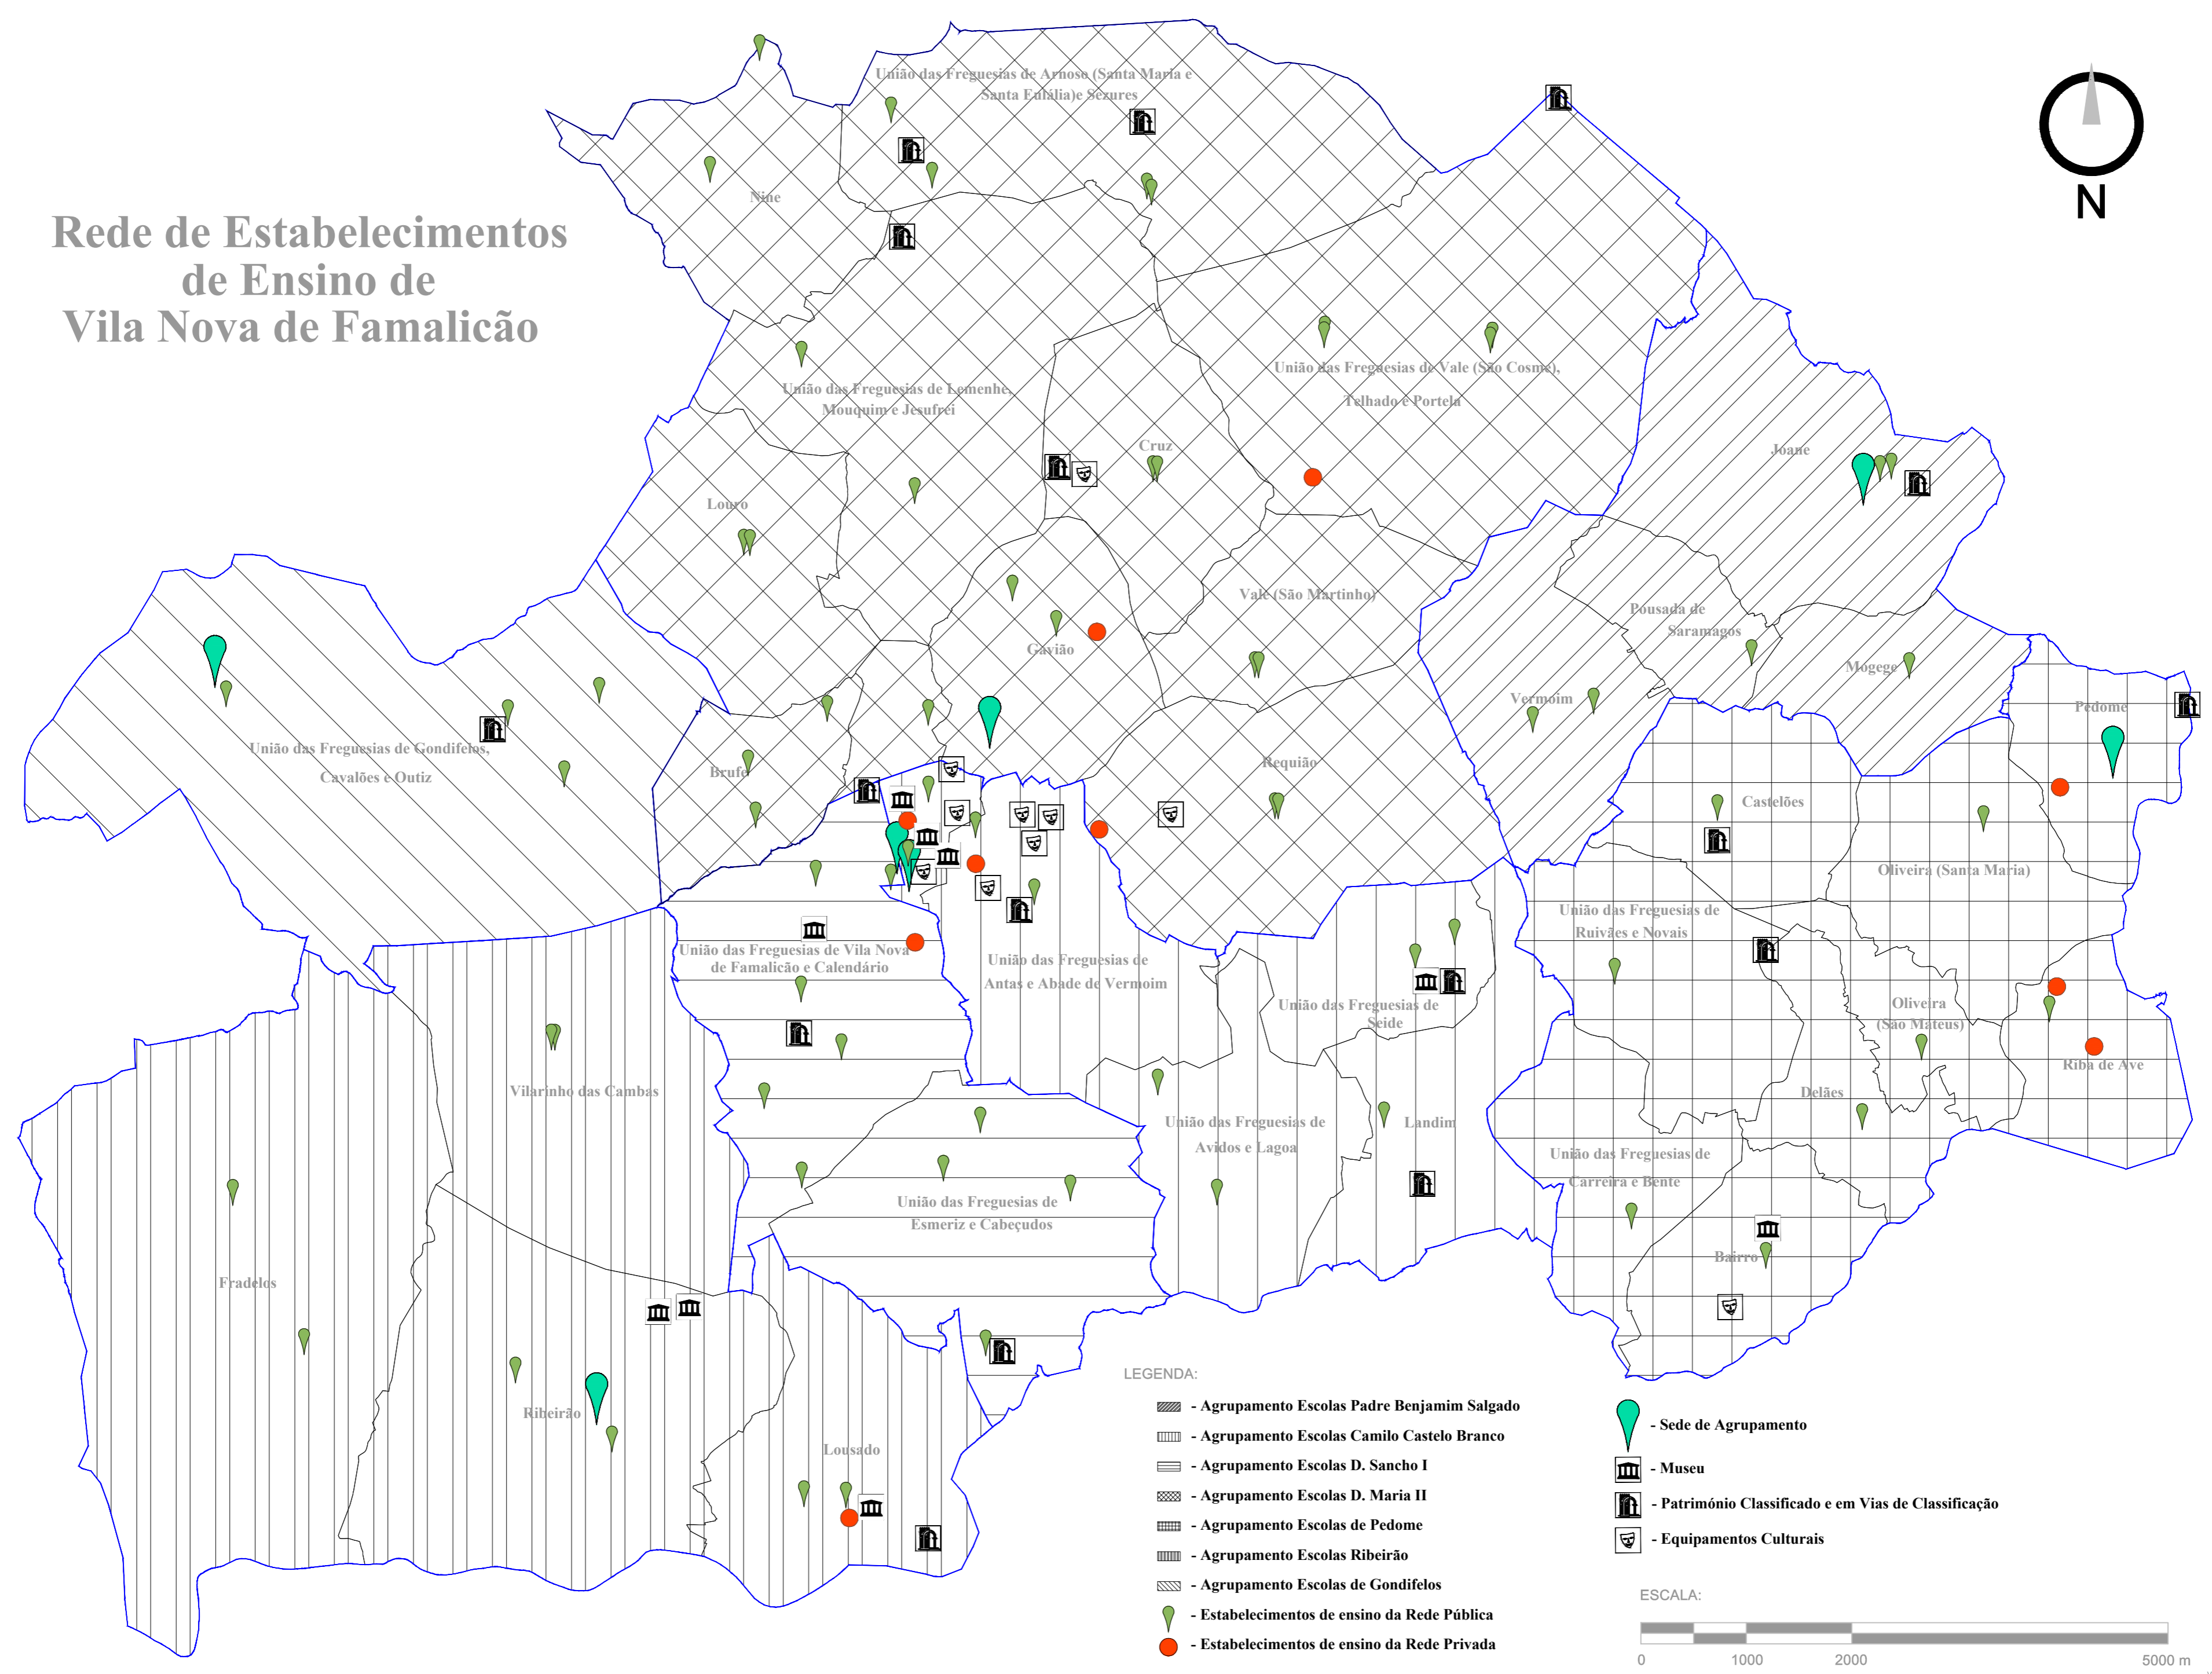

# Rede de Estabelecimentos de Ensino de Vila Nova de Famalicão

**LEGENDA:**

-  - Agrupamento Escolas Padre Benjamim Salgado
-  - Agrupamento Escolas Camilo Castelo Branco
-  - Agrupamento Escolas D. Sancho I
-  - Agrupamento Escolas D. Maria II
-  - Agrupamento Escolas de Pedome
-  - Agrupamento Escolas Ribeirão
-  - Agrupamento Escolas de Gondifelos
-  - Estabelecimentos de ensino da Rede Pública
-  - Estabelecimentos de ensino da Rede Privada
-  - Sede de Agrupamento
-  - Museu
-  - Património Classificado e em Vias de Classificação
-  - Equipamentos Culturais

**ESCALA:**